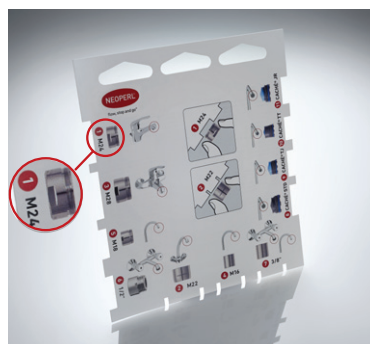

Strahlregler CASCADE® SLC®

WUSSTEN SIE, DASS ...

... aufgrund der **einzigartigen Struktur** des Strahlreglers CASCADE® SLC® **die Kalkbildung um ein Vielfaches verlangsamt wird.**

... dank der Elastomeroberfläche **der Kalk einfach mit dem Finger weggerubbelt** werden kann.

... dank der robusten Silikonstruktur die Siebe nicht eingedrückt werden können.

Strahlregler SSR

WUSSTEN SIE, DASS ...

...in manchen Fällen das **Größenverhältnis von Armatur zu Waschtisch ungünstig ist** und dadurch **die Position des Wasserstrahls nicht ideal ist.**

... der **Strahlregler SSR die Lösung des Problems ist**, weil sich die Schwenkplatte durch einfaches Antippen verstellen lässt (+/- 7°).

Strahlreglersuche leicht gemacht

WUSSTEN SIE, DASS ...

... die roten Nummern auf der NEOPERL Verpackung helfen, für jede Armatur den passenden Ersatzstrahlregler zu finden.

... die Kunden kostenlos eine Schablone mitnehmen können, um die Suche nach dem passenden Strahlregler zu vereinfachen.

UND DASS ...

... ein **Palindrom** eine Buchstabenkette ist, die von vorn und von hinten gelesen dasselbe ergibt; zum Beispiel: