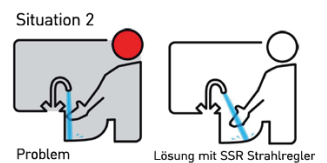

Strahlregler CASCADE® SLC®

WUSSTEN SIE, DASS ...

... aufgrund der **einzigartigen Struktur** des Strahlreglers CASCADE® SLC® **die Kalkbildung um ein Vielfaches verlangsamt wird.**

... dank der Elastomeroberfläche **der Kalk einfach mit dem Finger weggerubbelt** werden kann.

... dank der robusten Silikonstruktur die Siebe nicht eingedrückt werden können.

Strahlregler SSR

WUSSTEN SIE, DASS ...

...in manchen Fällen das **Größenverhältnis von Armatur zu Waschtisch ungünstig ist** und dadurch **die Position des Wasserstrahls nicht ideal ist.**

... der **Strahlregler SSR die Lösung des Problems ist**, weil sich die Schwenkplatte durch einfaches Antippen verstellen lässt (+/- 7°).

Strahlreglersuche leicht gemacht

WUSSTEN SIE, DASS ...

... die roten Nummern auf der NEOPERL Verpackung helfen, für jede Armatur den passenden Ersatzstrahlregler zu finden.