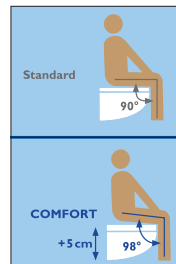

WC-Sitz COMFORT

WUSSTEN SIE, DASS ...

... der WC-Sitz COMFORT durch eine **5 cm höhere Sitzposition** das Hinsetzen und Aufstehen enorm erleichtert.

... dank **zwei einstell- und arretierbaren Ringpuffern** das **seitliche Ausseren des Sitzes verhindert** wird und der Sitz dadurch sehr sicher ist.

... die **ergonomische Formgebung** mit abgerundeten Kanten einen hohen Sitzcomfort garantiert.

WC-Sitz LAVALINO

WUSSTEN SIE, DASS ...

... der WC-Sitz LAVALINO mit einer **Duschkfunktion WASH and CLEAN** ausgerüstet ist und nach dem Toilettengang das Gefühl von erfrischender Sauberkeit verleiht.