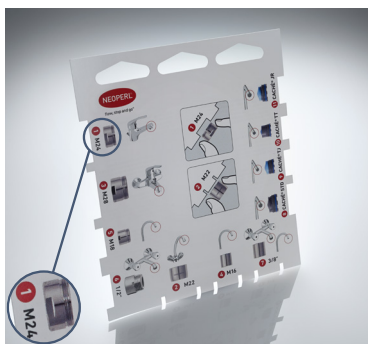

Strahlregler SSR

WUSSTEN SIE, DASS ...

...in manchen Fällen das **Größenverhältnis von Armatur zu Waschtisch ungünstig ist** und dadurch **die Position des Wasserstrahls nicht ideal ist.**

... der **Strahlregler SSR die Lösung des Problems ist**, weil sich die Schwenkplatte durch einfaches Antippen verstellen lässt (+/- 7°).

Strahlreglersuche leicht gemacht

WUSSTEN SIE, DASS ...

... die **roten Nummern** auf der NEOPERL Verpackung helfen, für jede Armatur den passenden Ersatzstrahlregler zu finden.

... die Kunden **kostenlos** eine Schablone mitnehmen können, um die Suche nach dem passenden Strahlregler zu vereinfachen.