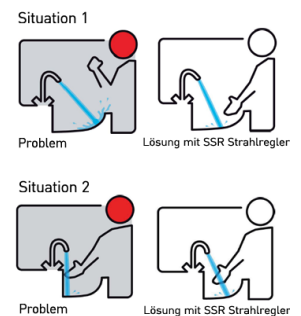

SCHON GEWUSST ?

DIAQUA

01/2017

Strahlregler CASCADE® SLC®

WUSSTEN SIE, DASS ...

... aufgrund der **einzigartigen Struktur** des Strahlreglers CASCADE® SLC® **die Kalkbildung um ein Vielfaches verlangsamt wird.**

... dank der Elastomeroberfläche **der Kalk einfach mit dem Finger weggerubbelt** werden kann und keine Demontage zur Reinigung nötig ist.

... dank der robusten Silikonstruktur die **Siebe nicht eingedrückt** werden können.

Strahlregler SSR

WUSSTEN SIE, DASS ...

...in manchen Fällen das **Größenverhältnis von Armatur zu Waschtisch ungünstig ist** und dadurch **die Position des Wasserstrahls nicht ideal ist.**

... der **Strahlregler SSR die Lösung des Problems ist**, weil sich die Schwenkplatte durch einfaches Antippen verstellen lässt (+/- 7°).

Strahlreglersuche leicht gemacht

WUSSTEN SIE, DASS ...

... die **roten Nummern** auf der NEOPERL Verpackung helfen, für jede Armatur den passenden Ersatzstrahlregler zu finden.

... die Kunden **kostenlos** eine Schablone mitnehmen können, um die Suche nach dem passenden Strahlregler zu vereinfachen.